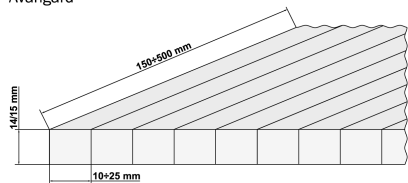

Ważny od 10-12-2011

**PARKIETY "AVANGARD"**

Avangard

Lamparkiet

GATUNEK DREWNA	ROZMIAR	Detal netto zł/m <sup>2</sup>	Detal brutto zł/m <sup>2</sup>	Promocja
DĄB	14/15 x 20/22 x 200-300 mm	73,17 zł	90,00 zł	
JATOBA	15 x 280 x 280 mm	81,30 zł	100,00 zł	
KEMPAS	16 x 8 x 160 mm	45,53 zł	56,00 zł	49,90 zł
LAPACHO	14/15 x 240/240 x 280/280 mm	85,37 zł	105,00 zł	
MERBAU	14 x 20/25 x 200-300 mm	58,54 zł	72,00 zł	
PALISANDER	14 x 20 x 200-300 mm	86,99 zł	107,00 zł	
TEAK	14 x 20/25 x 160-500 mm	85,37 zł	105,00 zł	
WENGE AB	14 x 14 x 200/280 mm	145,53 zł	228,00 zł	
WENGE C	14 x 14 x 200/280 mm	105,69 zł	170,00 zł	130,00 zł