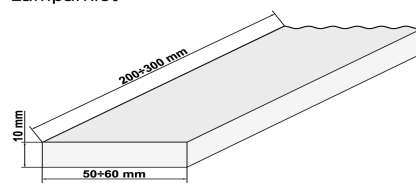

Ważny od 10-12-2011

**PARKIETY "AVANGARD"**

Avangard

Lamparkiet

GATUNEK DREWNA	ROZMIAR	Detal netto zł/m <sup>2</sup>	Detal brutto zł/m <sup>2</sup>	Promocja
DĄB	14/15 x 20/22 x 200-300 mm	73,17 zł	90,00 zł	
JATOBA	15 x 280 x 280 mm	81,30 zł	100,00 zł	
KEMPAS	16 x 8 x 160 mm	45,53 zł	56,00 zł	49,90 zł
LAPACHO	14/15 x 240/240 x 280/280 mm	85,37 zł	105,00 zł	
MERBAU	14 x 20/25 x 200-300 mm	58,54 zł	72,00 zł	
PALISANDER	14 x 20 x 200-300 mm	86,99 zł	107,00 zł	
TEAK	14 x 20/25 x 160-500 mm	85,37 zł	105,00 zł	
WENGE AB	14 x 14 x 200/280 mm	145,53 zł	228,00 zł	
WENGE C	14 x 14 x 200/280 mm	105,69 zł	170,00 zł	130,00 zł