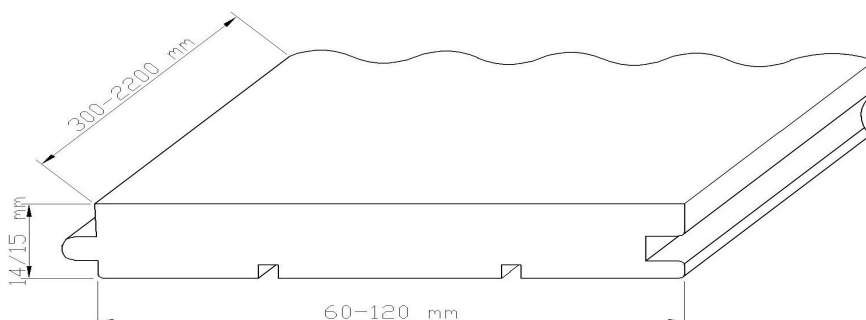

Cennik ważny od 10-12 -2011**DESKI PODŁOGOWE NATURALNE LITE LAKIEROWANE****PODŁOGI LAKIEROWANE**

GATUNEK DREWNA	ROZMIAR	Detal netto zł/m ²	Detal brutto zł/m ²	Promocja brutto
BAMBUS Jasny H / Karmelowy H	15 x 120 x 960 mm	86,99 zł	107,00 zł	
BAMBUS Jasny prasowany	14 x 120 x 915 mm	113,01 zł	139,00 zł	
DAŁ Elegance ABC	18 x 90 x 300-1200 mm	132,52 zł	163,00 zł	
DAŁ Style CD	18 x 90 x 300-1200 mm	123,58 zł	152,00 zł	
DAŁ Elegance ABC	18 x 120 x 300-1500 mm	144,72 zł	178,00 zł	
DAŁ Style CD	18 x 120 x 300-1500 mm	127,64 zł	157,00 zł	
HEVEA SPORT Prestige 2L olejowana	22 x 129 x 1830 mm	200,00 zł	246,00 zł	
HEVEA SPORT Elegance 2L olejowana	22 x 129 x 1830 mm	160,16 zł	197,00 zł	
JATOBA Elegance olejowana NOWOŚĆ	15 x 120 x 400-1500 mm	220,33 zł	271,00 zł	
JATOBA Elegance	15 x 90 x 400- 1200 mm	160,16 zł	197,00 zł	
JATOBA Elegance NOWOŚĆ	15 x 163 x 400- 2030mm	203,25 zł	250,00 zł	
JESION Elegance ABC NOWOŚĆ	18 x 90 x 300-1200 mm	130,08 zł	160,00 zł	
MERBAU Elegance	15 x 60 x 300-1200 mm	121,14 zł	149,00 zł	140,00 zł
MERBAU Elegance	15 x 70 x 300-1200 mm	130,08 zł	160,00 zł	150,00 zł
MERBAU Elegance	15 x 75 x 300-1200 mm	133,33 zł	164,00 zł	154,00 zł
MERBAU Elegance	15 x 90 x 300-1200 mm	152,85 zł	188,00 zł	
MERBAU Elegance "DECO"	15 x 120 x 300-1200 mm	166,67 zł	205,00 zł	
MERBAU Elegance 2L	15 x 90 x 1200 mm	130,08 zł	160,00 zł	146,00 zł
MERBAU Elegance 3L	15 x 150 x 1220 mm	126,83 zł	156,00 zł	
ORZECH AM. ABC	18 x 90 x 310-1810 mm	259,35 zł	319,00 zł	
ORZECH AM. ABC	18 x 110 x 310-1810 mm	259,35 zł	319,00 zł	
PALISANDER Elegance 4L	15 x 150 x 1220 mm	172,36 zł	212,00 zł	
TEAK Indonezyjski Elegance 3L	15 x 90/150 x 1220 mm	172,36 zł	212,00 zł	
TIGERWOOD (Muiracatiara) NOWOŚĆ	15 x 90 x 300- 1200 mm	139,02 zł	171,00 zł	
TIGERWOOD (Muiracatiara) NOWOŚĆ	15 x 120 x 450- 1200 mm	159,35 zł	196,00 zł	