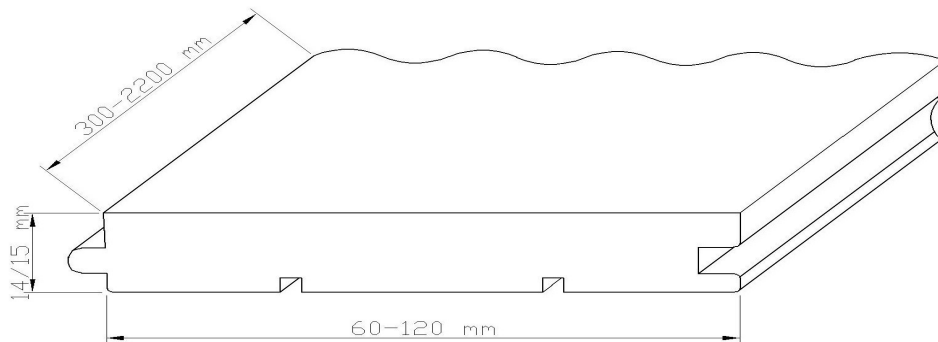

Cennik ważny od 10-12 -2011

DESKI PODŁOGOWE NATURALNE LITE SUROWE

GATUNEK DREWNA	ROZMIAR	Detal netto zł/m2	Detal brutto zł/m2
BOSSE / DOUSSIE Prima	14 x 90 x 450-900 mm	214,63 zł	264,00 zł
BOSSE / DOUSSIE Style	14 x 90 x 450-900 mm	173,17 zł	213,00 zł
Doussie Prima	14 x 120 x 450- 900 mm	226,83 zł	279,00 zł
Doussie Style	14 x 120 x 450- 900 mm	186,99 zł	230,00 zł
IROKO Prima	14 x 90 x 450-900 mm	172,36 zł	212,00 zł
IROKO Style	14 x 90 x 450-900 mm	131,71 zł	162,00 zł
JATOBA Elegance	15 x 90 x 300-1200 mm	185,37 zł	228,00 zł
JATOBA Elegance NOWOŚĆ	20 x 140/180x400-1500 mm	206,50 zł	254,00 zł
LAPACHO Elegance	15 x 90 x 450-1200 mm	199,19 zł	245,00 zł
MERBAU Elegance	15 x 90 x 300-1200 mm	119,51 zł	147,00 zł
MERBAU Elegance - duży rozmiar	15 x 120 x 500-1500 mm	140,65 zł	173,00 zł
TAUARI Rustic	15 x 90 x 450-1200 mm	80,49 zł	99,00 zł
TEAK Indonezyjski Style	15 x 90 x 300-1200 mm	203,25 zł	250,00 zł
WENGE Elegance	15 x 90 x 300-1200 mm	300,81 zł	370,00 zł

PARKIETY

GATUNEK DREWNA	ROZMIAR	Detal netto zł/m2	Detal brutto zł/m2
Czereśnia amerykańska Style	20 x 70 x 400-500 mm	109,76 zł	135,00 zł
Heban Brazylijski- MAIRUPIXUNA	15 x 70 x 300-600 mm	186,18 zł	229,00 zł
JATOBA Style	15 x 60/70 x 300-600 mm	85,37 zł	105,00 zł
LAPACHO Style	15 x 60/70 x 300-600 mm	127,64 zł	157,00 zł
MERBAU Style	15 x 60 x 300-600 mm	109,76 zł	135,00 zł
Wenge Style	22 x 60 x 300-1200 mm	220,33 zł	271,00 zł