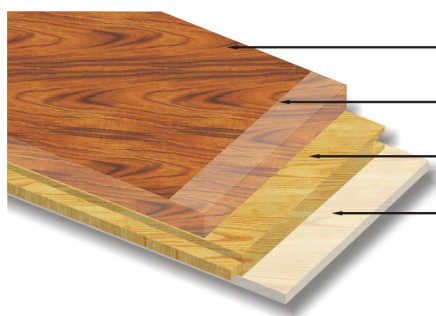

Cennik ważny od 10-12 -2011

DESKI NATURALNE WARSTWOWO KLEJONE

- a) 5-7 warstw lakieru ekologicznego utwardzanego promieniami ultrafioletowymi
- b) warstwa licowa wykonana z drewna szlachetnego o grubości od 3 do 5 mm
- c) warstwa drewna konstrukcyjnego 6-9 mm
- d) warstwa forniru skrawanego obwodowo 1-2 mm (dot. paneli 3-warstwowych)

2 WARSTWOWE, LAKIEROWANE 7x, UTWARDZANE UV

DREWNO	TYP	ROZMIAR	Detal netto zł/m ²	Detal brutto zł/m ²	Promocja brutto zł/m ²
DOUSSIE	DUO Premium	10 x 90 x 600/750/900 mm	153,66	189,00	156,00
CUMARU	DUO Premium	14 x 140 x 400- 1200	169,92	209,00	

DESIGN PARQUET HANDMADE UNIQUE

DREWNO	TYP	ROZMIAR	Detal netto zł/m ²	Detal brutto zł/m ²	Promocja brutto zł/m ²
MERBAU	concorde line lakierowana	14 x 390 x 390 mm	166,67	205,00	172,00
PALISANDER	concorde cube lakierowana	14 x 390 x 390 mm	190,24	234,00	